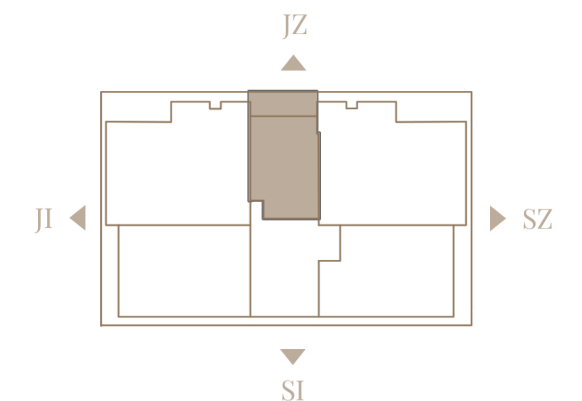

Stan 805
VIII sprat | 60.13 m²

1	Ulazni hodnik	4.30	m ²
2	Kuhinja	5.68	m ²
3	Dnevni boravak sa trpezarijom	23.01	m ²
4	Soba	13.46	m ²
5	Kupatilo	3.17	m ²
6	Terasa	10.51	m ²
		60.13	m²

Ovo je ilustrativni prikaz. Prodavac ovim putem želi da približi potencijalne mogućnosti opremanja nekretnine, ali ne obezbeđuje njeno opremanje. Detalji prikazani u ilustraciji ne predstavljaju garanciju niti izjavu Prodavca u pogledu izvedenog stanja. Izvedeno stanje se može razlikovati. Naš prodajni tim Vam stoji na raspolaganju za sve informacije.